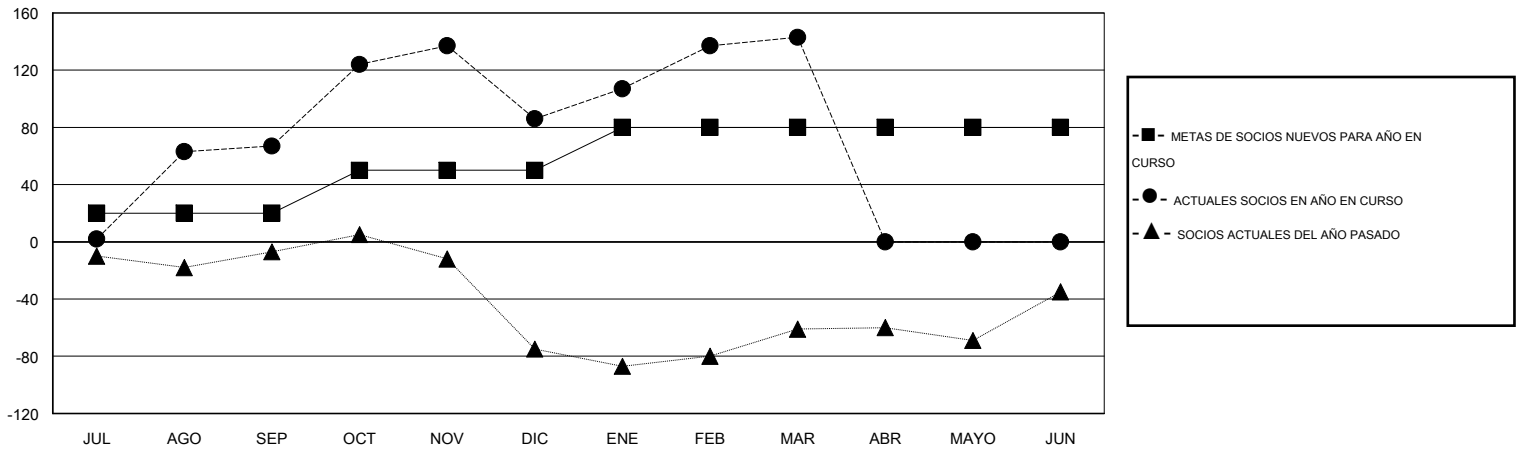

# MONTHLY MEMBERSHIP PROGRESS REPORT

District G 1

Results as of: 3/31/2016

GMT: Jaime García Cepeda

UBICACIÓN ECUADOR

GMT DE AE 3

Clubes					socios				
RESULTADOS DE 2015-2016					RESULTADOS DE 2015-2016				
TRIMESTRE	META DE CLUBES NUEVOS	NUEVOS CLUBES	CLUBES DADOS DE BAJA	GANANCIA/PÉRDIDA NETA	TRIMESTRE	META DE SOCIOS NUEVOS	SOCIOS FUNDADORES Y NUEVOS SOCIOS AÑADIDOS	SOCIOS DADOS DE BAJA	GANANCIA/PÉRDIDA NETA
JUL/AGO/SEP	1	1	0	1	JUL/AGO/SEP	20	101	34	67
OCT/NOV/DIC	1	0	0	0	OCT/NOV/DIC	30	114	95	19
ENE/FEB/MAR	1	2	0	2	ENE/FEB/MAR	30	74	17	57
ABR/MAYO/JUN	0	0	0	0	ABR/MAYO/JUN	0	0	0	0

METAS Y CIFRA ACUMULATIVA DE CLUBES NUEVOS

METAS Y CIFRA ACUMULATIVA DE SOCIOS

CLUBES DADOS DE BAJA: 0	38 CLUBS OF 56 AÑADIERON 1 O MÁS SOCIOS NUEVOS	<u>DISTRIBUCIÓN POR SEXO</u>
		MASCULINO 726 (48.11%)
		FEMENINO 783 (51.89%)
<u>SOCIOS DADOS DE BAJA</u>	<a href="#">CLIC AQUÍ PARA DATOS DE SALUD DE CLUB</a>	SOCIOS EN UNIDAD FAMILIAR 502
FALLECIDOS 8		CABEZA DE FAMILIA 215
CLUB CANCELADO 0		NO ES CABEZA DE FAMILIA 287
OTRO 138		
<b>TOTAL 146</b>		