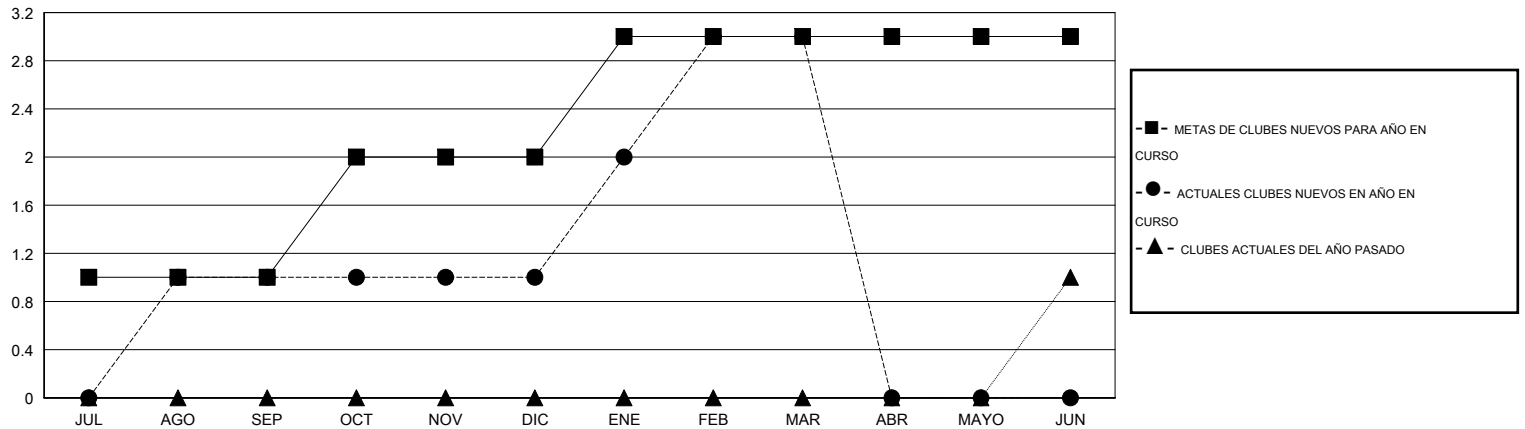

# MONTHLY MEMBERSHIP PROGRESS REPORT

District G 1

Results as of: 3/31/2016

GMT: Jaime García Cepeda

UBICACIÓN ECUADOR

GMT DE AE 3

Clubes					socios				
RESULTADOS DE 2015-2016					RESULTADOS DE 2015-2016				
TRIMESTRE	META DE CLUBES NUEVOS	NUEVOS CLUBES	CLUBES DADOS DE BAJA	GANANCIA/PÉRDIDA NETA	TRIMESTRE	META DE SOCIOS NUEVOS	SOCIOS FUNDADORES Y NUEVOS SOCIOS AÑADIDOS	SOCIOS DADOS DE BAJA	GANANCIA/PÉRDIDA NETA
JUL/AGO/SEP	1	1	0	1	JUL/AGO/SEP	20	101	34	67
OCT/NOV/DIC	1	0	0	0	OCT/NOV/DIC	30	114	95	19
ENE/FEB/MAR	1	2	0	2	ENE/FEB/MAR	30	74	17	57
ABR/MAYO/JUN	0	0	0	0	ABR/MAYO/JUN	0	0	0	0

METAS Y CIFRA ACUMULATIVA DE CLUBES NUEVOS

METAS Y CIFRA ACUMULATIVA DE SOCIOS

CLUBES DADOS DE BAJA: 0	38 CLUBS OF 56 AÑADIERON 1 O MÁS SOCIOS NUEVOS	<u>DISTRIBUCIÓN POR SEXO</u>
		MASCULINO 726 (48.11%)
		FEMENINO 783 (51.89%)
<u>SOCIOS DADOS DE BAJA</u>	<a href="#">CLIC AQUÍ PARA DATOS DE SALUD DE CLUB</a>	SOCIOS EN UNIDAD FAMILIAR 502
FALLECIDOS 8		CABEZA DE FAMILIA 215
CLUB CANCELADO 0		NO ES CABEZA DE FAMILIA 287
OTRO 138		
<b>TOTAL 146</b>		